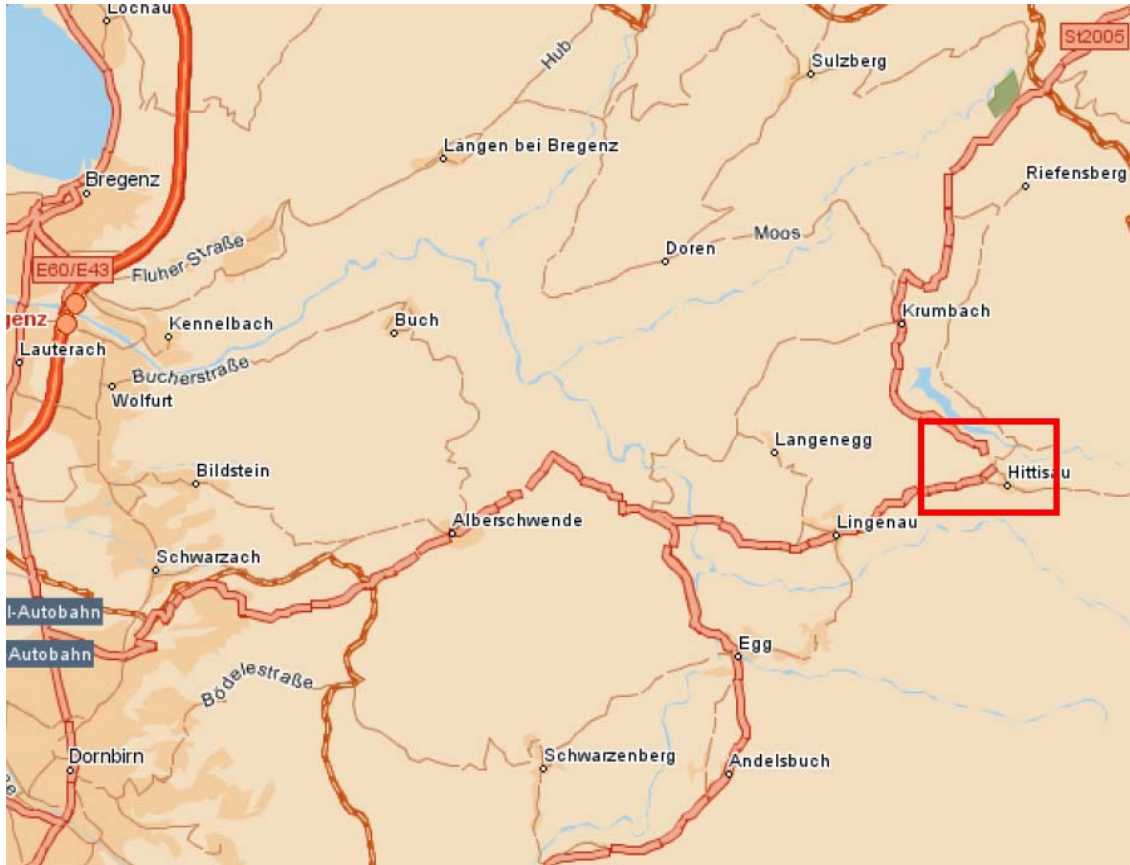

ANFAHRTSPLAN WINTERTREFFEN 2009

Lustenauer Ferienheim
Bolgenach 230
6952 Hittisau